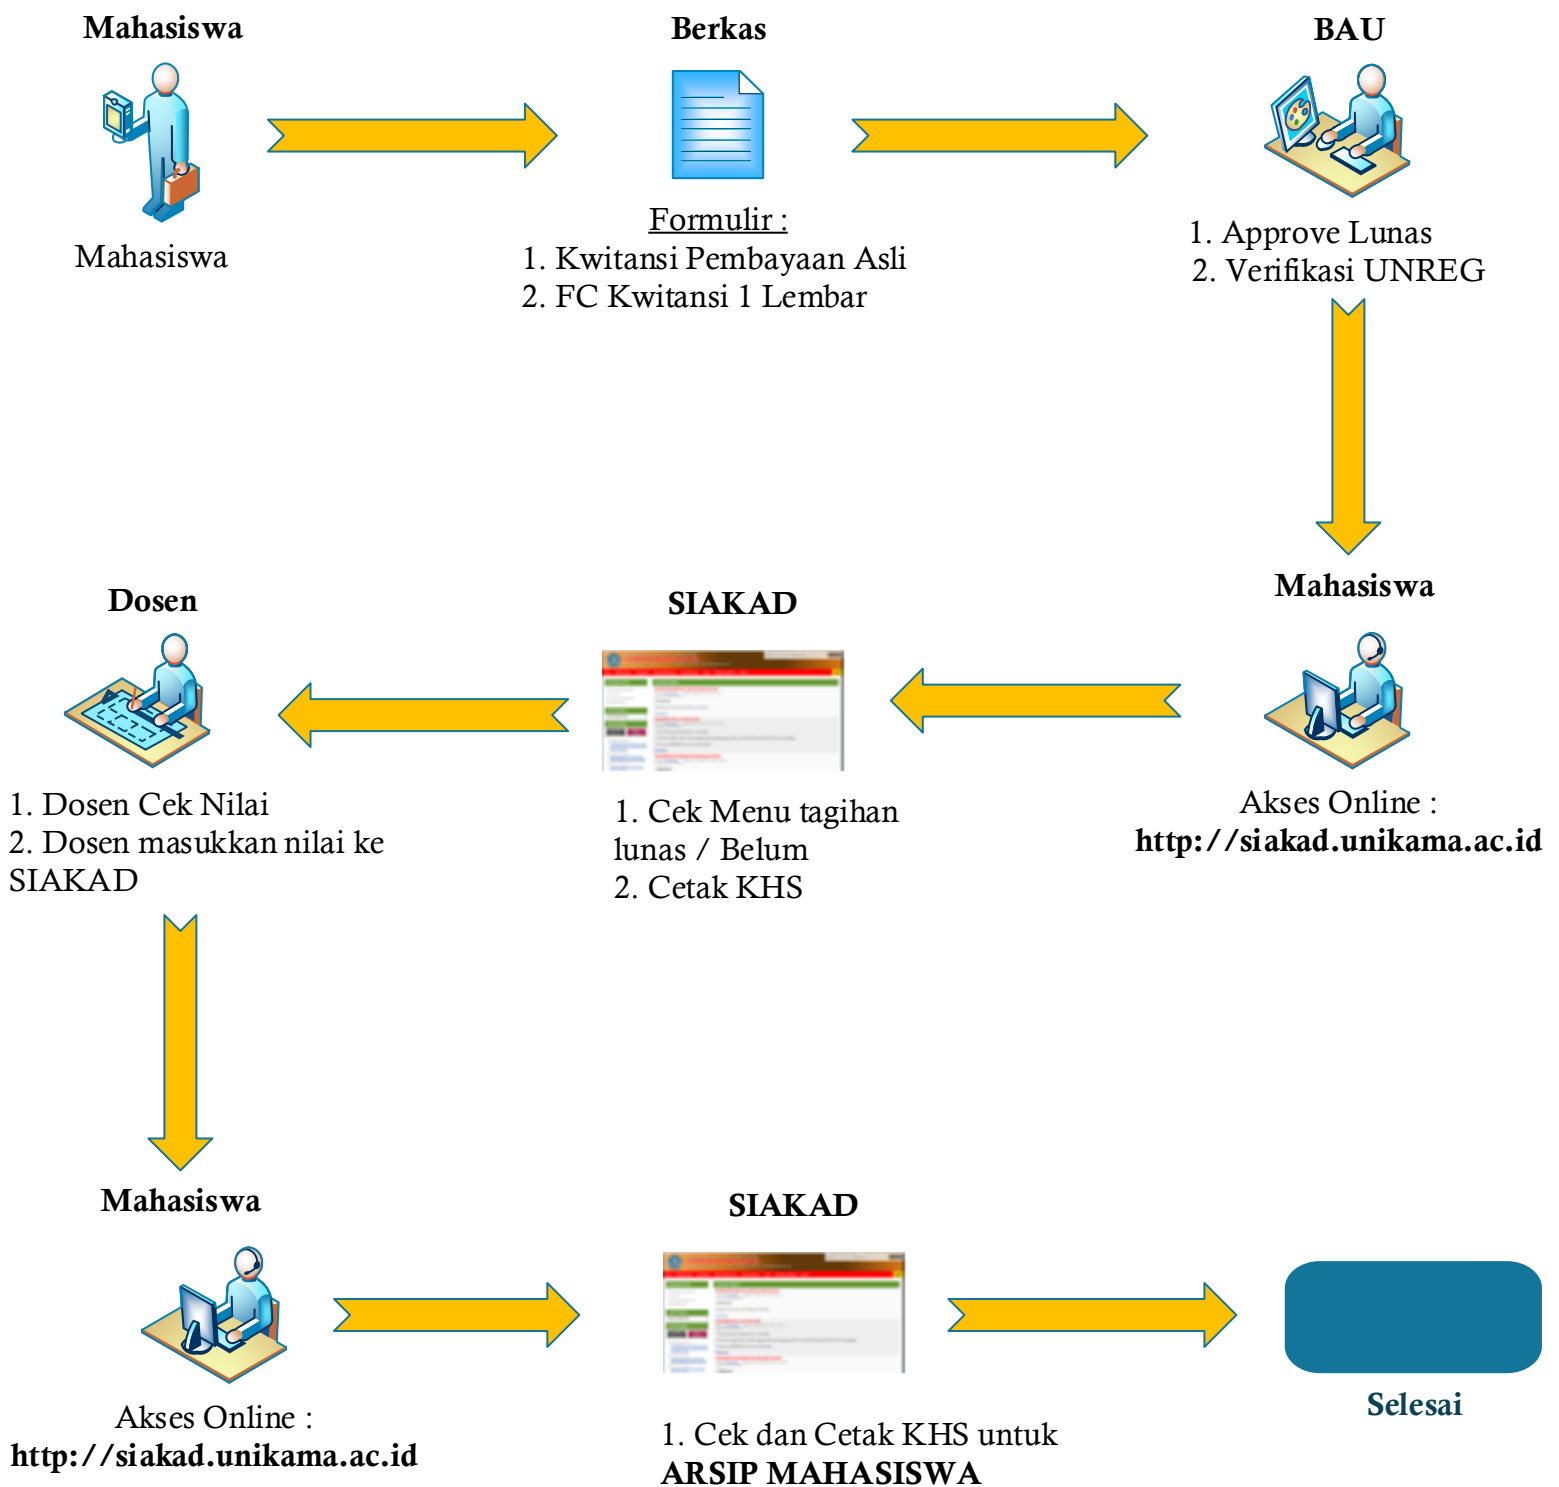

ALUR PENGURUSAN KHS UNREG UNIVERSITAS KANJURUHAN MALANG

**** Pengurusan nilai / KHS unreg harus ke BAU dan ke Dosen Pengampu Matakuliah agar NILAI bisa KELUAR di SIAKAD dan Jika Entry Nilai Dosen Sudah ditutup maka lewat TEAM ENTRY**